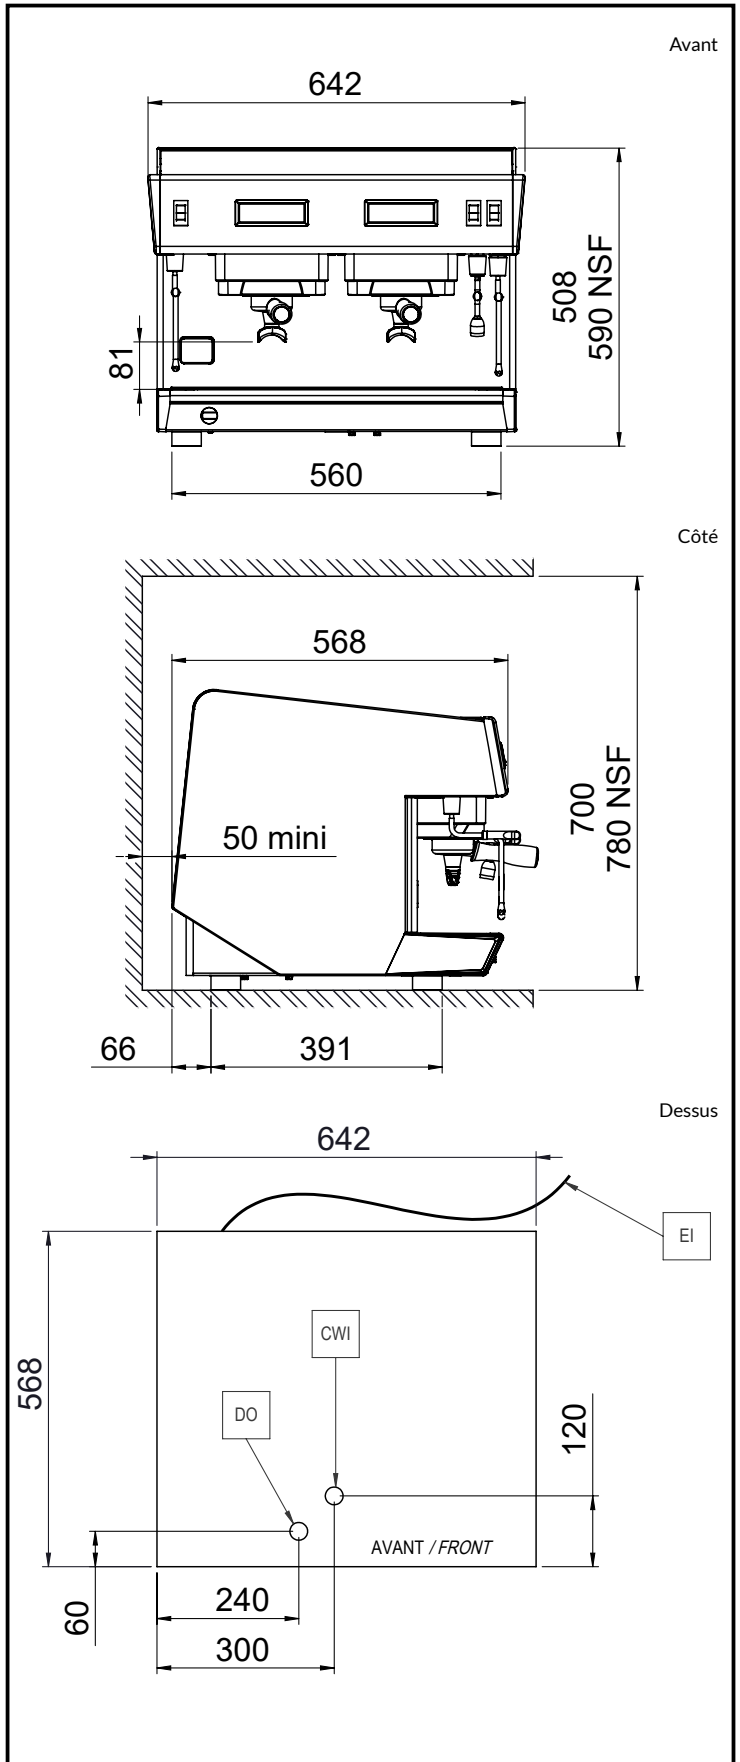

Classic 2 groupes, RL technologie, 230V 50Hz Mono

Électrique

Voltage :

602637 (CLASSIC2RL) 230 V/1N ph/50 Hz

Puissance de
raccordement

3 kW

Type de prise

Cable without plug

Eau

Température de l'eau

froide (min / max): 5 / 60 °C

Informations générales

Largeur extérieure 642 mm

Profondeur extérieure 568 mm

Hauteur extérieure 580 mm

Poids net : 55 kg

Volume brut : 0.69 m³

Durabilité

Consommation de
courant:

13 Amps

Certifications

La société se réserve le droit de modifier les spécifications techniques sans préavis.

2025.02.15

Part of

Electrolux
Professional
Group

UNIC